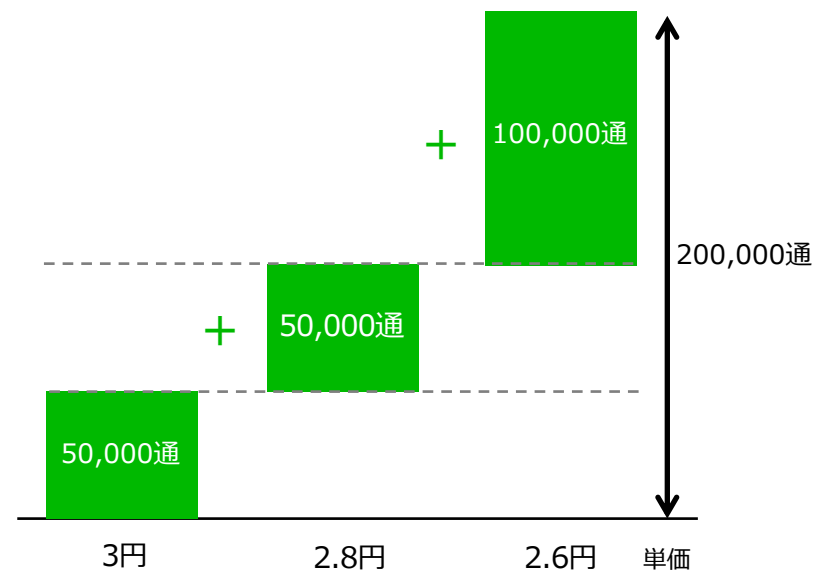

# スタンダードプラン追加メッセージ 料金テーブル

利用すればするほどお得な単価となります。

追加メッセージ配信数	単価	配信単価(目安)
～50,000	3.0円	3.00円
50,001～100,000	2.8円	3.00～2.90円
100,001～200,000	2.6円	2.90～2.75円
200,001～300,000	2.4円	2.75～2.63円
300,001～400,000	2.2円	2.63～2.53円
400,001～500,000	2.0円	2.53～2.42円
500,001～600,000	1.9円	2.42～2.33円
600,001～700,000	1.8円	2.33～2.26円
700,001～800,000	1.7円	2.26～2.19円
800,001～900,000	1.6円	2.19～2.12円
900,001～1,000,000	1.5円	2.12～2.06円
1,000,001～3,000,000	1.4円	2.05～1.62円
3,000,001～5,000,000	1.3円	1.62～1.49円
5,000,001～7,000,000	1.2円	1.49～1.40円
7,000,001～10,000,000	1.1円	1.40～1.31円

## 追加メッセージ積算イメージ

例)200,000通配信の場合  
 $(50,000\text{通} \times 3\text{円}) + (50,000\text{通} \times 2.8\text{円}) + (100,000\text{通} \times 2.6\text{円})$   
**=550,000円**

※10,000,000通以上の配信については、各営業担当までお問い合わせください。  
 ※運用費、クリエイティブ費等は含まれません。  
 ※全て税別表記となります。