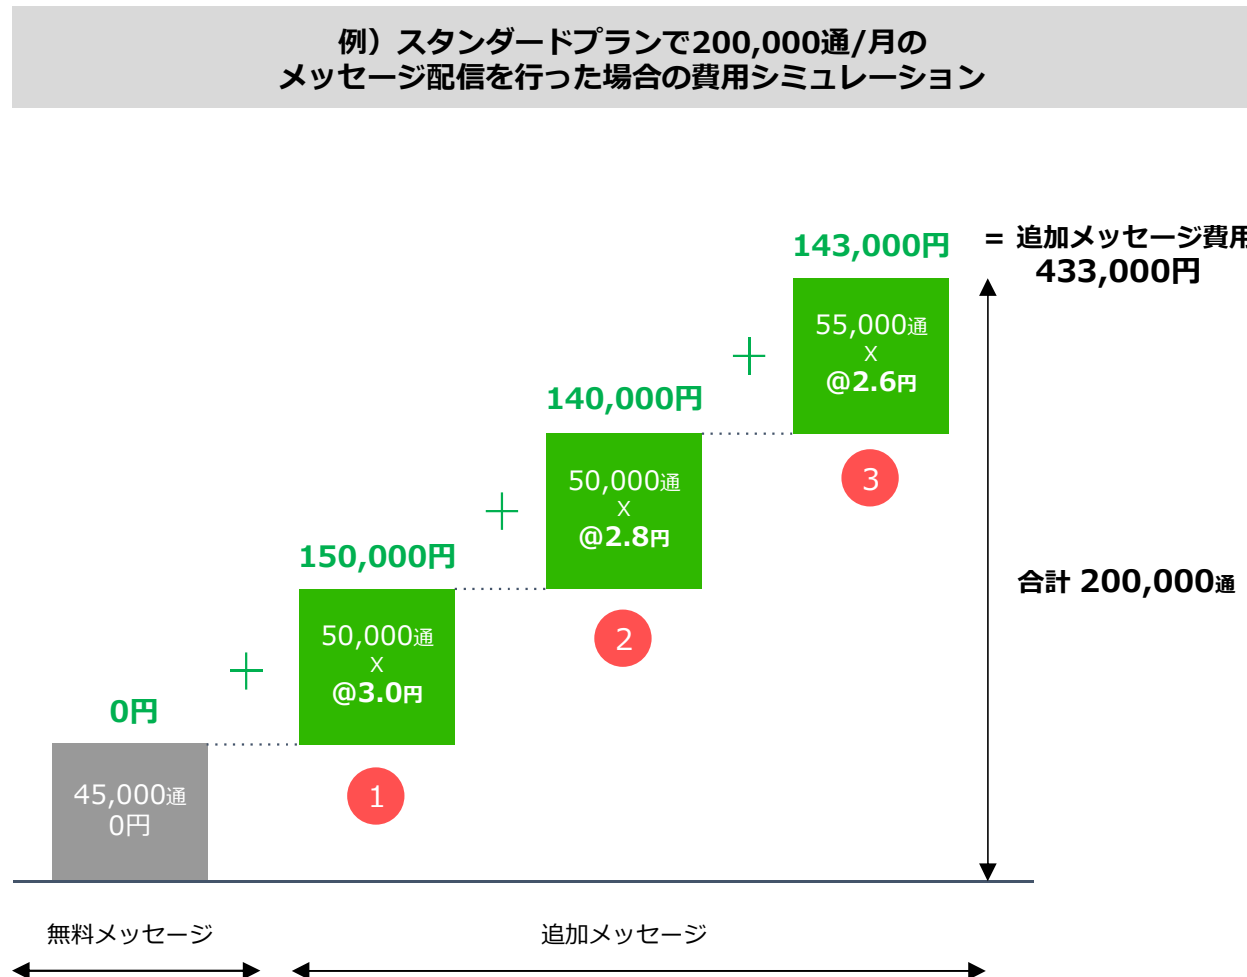

スタンダードプラン追加メッセージ 料金算出の仕方

追加メッセージの費用は、利用すればするほど単価がお得になります。
追加する件数レンジごとに単価が設定されており、**その積算で費用を算出する仕組み**です。

追加メッセージ配信数 (レンジ別に単価を掛け、積算して費用を算出)	単価
~50,000	3.0円
50,001~100,000	2.8円
100,001~200,000	2.6円
200,001~300,000	2.4円
300,001~400,000	2.2円
400,001~500,000	2.0円
500,001~600,000	1.9円
600,001~700,000	1.8円
700,001~800,000	1.7円
800,001~900,000	1.6円
900,001~1,000,000	1.5円

※1,000,001通以上の配信については、各営業担当までお問い合わせください。
※本料金はLINE公式アカウント利用料であり、運用費、クリエイティブ費等は含まれておりません。
※全て税別表記となります。